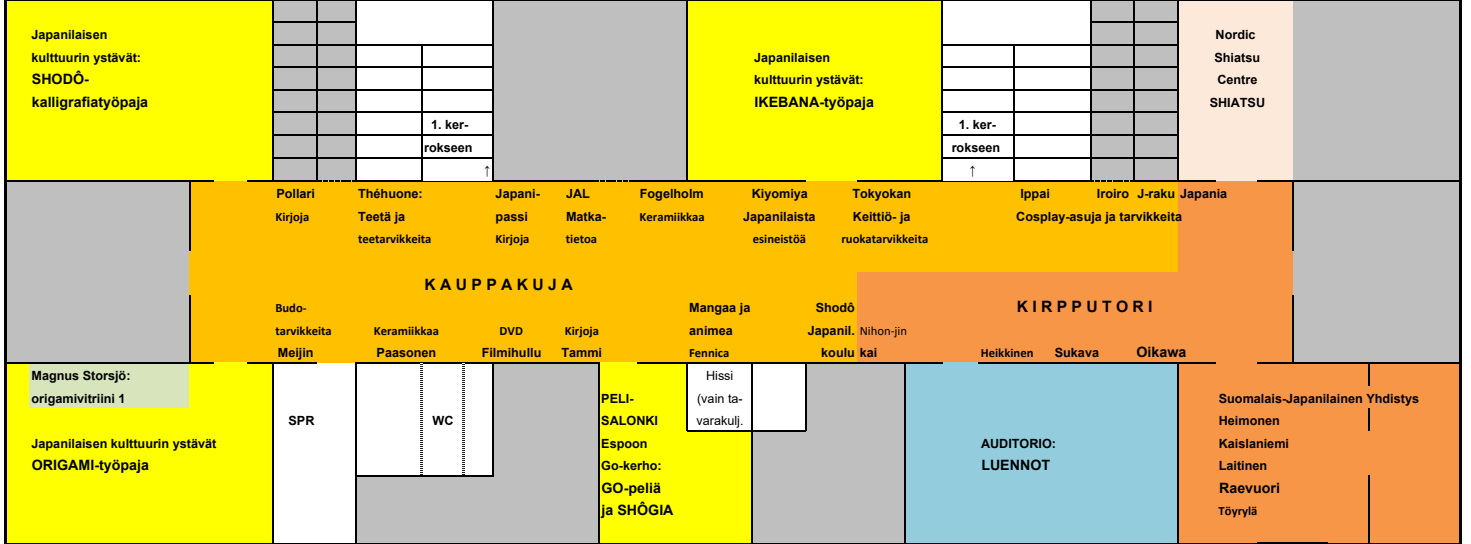

ANNANTALON JAPANI-PÄIVÄ 30.10.2016

ANNANTALO, ANNANKATU 30, 00100 HELSINKI

Järjestäjät:

Annantalon taidekeskus
Embassy of Japan in Finland
Japanilaisen kulttuurin ystävät ry
Suomalais-japanilainen Yhdistys ry
Suomen laidoliitto ry

VÄRIKOODIT:

	AVAJAISET, DEMOT, NÄYTTELYT JA NÄYTÖKSET
	INFO
	MYYNТИ
	KIRPPUTORI
	LUENNOT
	TERAPIAT
	TYÖPAJAT

II KERROS